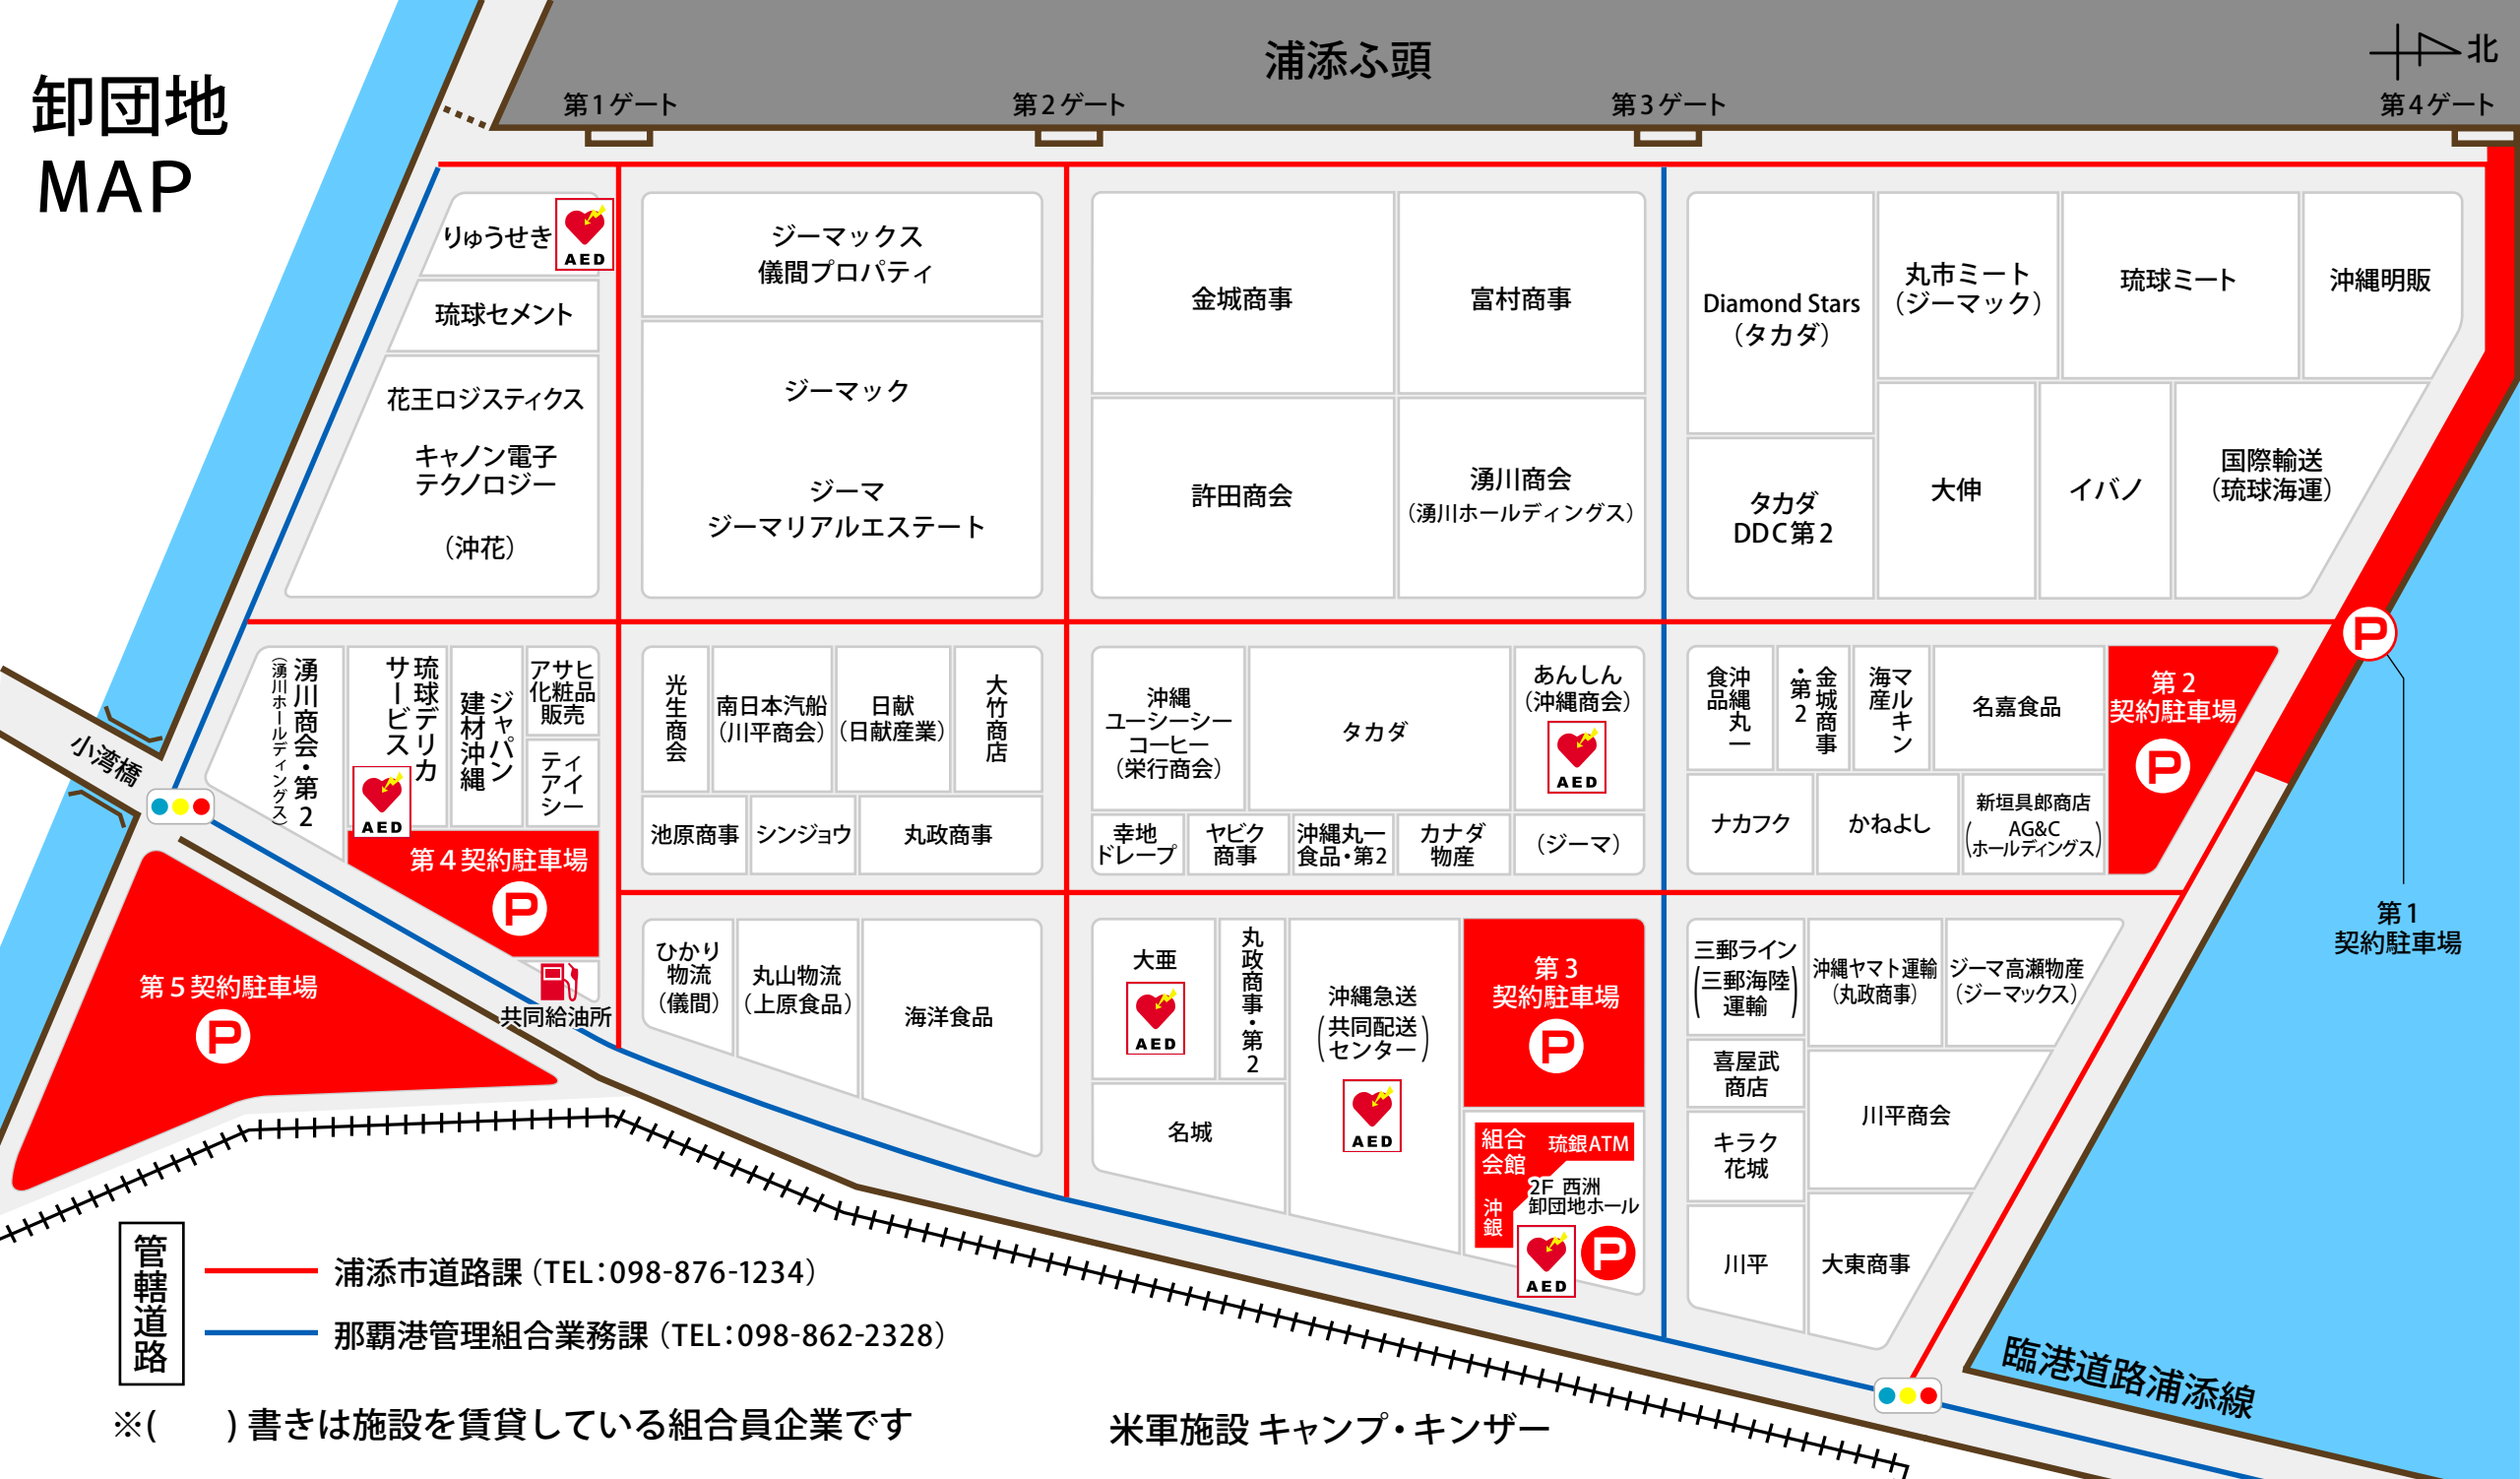

卸団地 MAP

浦添ふ頭

第1ゲート

第2ゲート

第3ゲート

第4ゲート

小湾橋

湧川商会・第2
(湧川ホールディングス)

ひかり物流
(儀間)
丸山物流
(上原食品)
海洋食品

金城商事

許田商会

沖繩
ユーシーシー
コーヒー
(栄行商会)

幸地
ドレープ
ヤビク
商事
沖繩丸一
食品・第2
カナダ
物産

大亜
丸政商事
第2
沖繩急送
(共同配送)
センター

名城

富村商事

ナカフク

三郵ライン
(三郵海陸
運輸)

喜屋武
商店
キラク
花城

川平
大東商事

丸市ミート
(ジーマック)

大伸

金城商事
第2
海マル
ルキン

かねよし