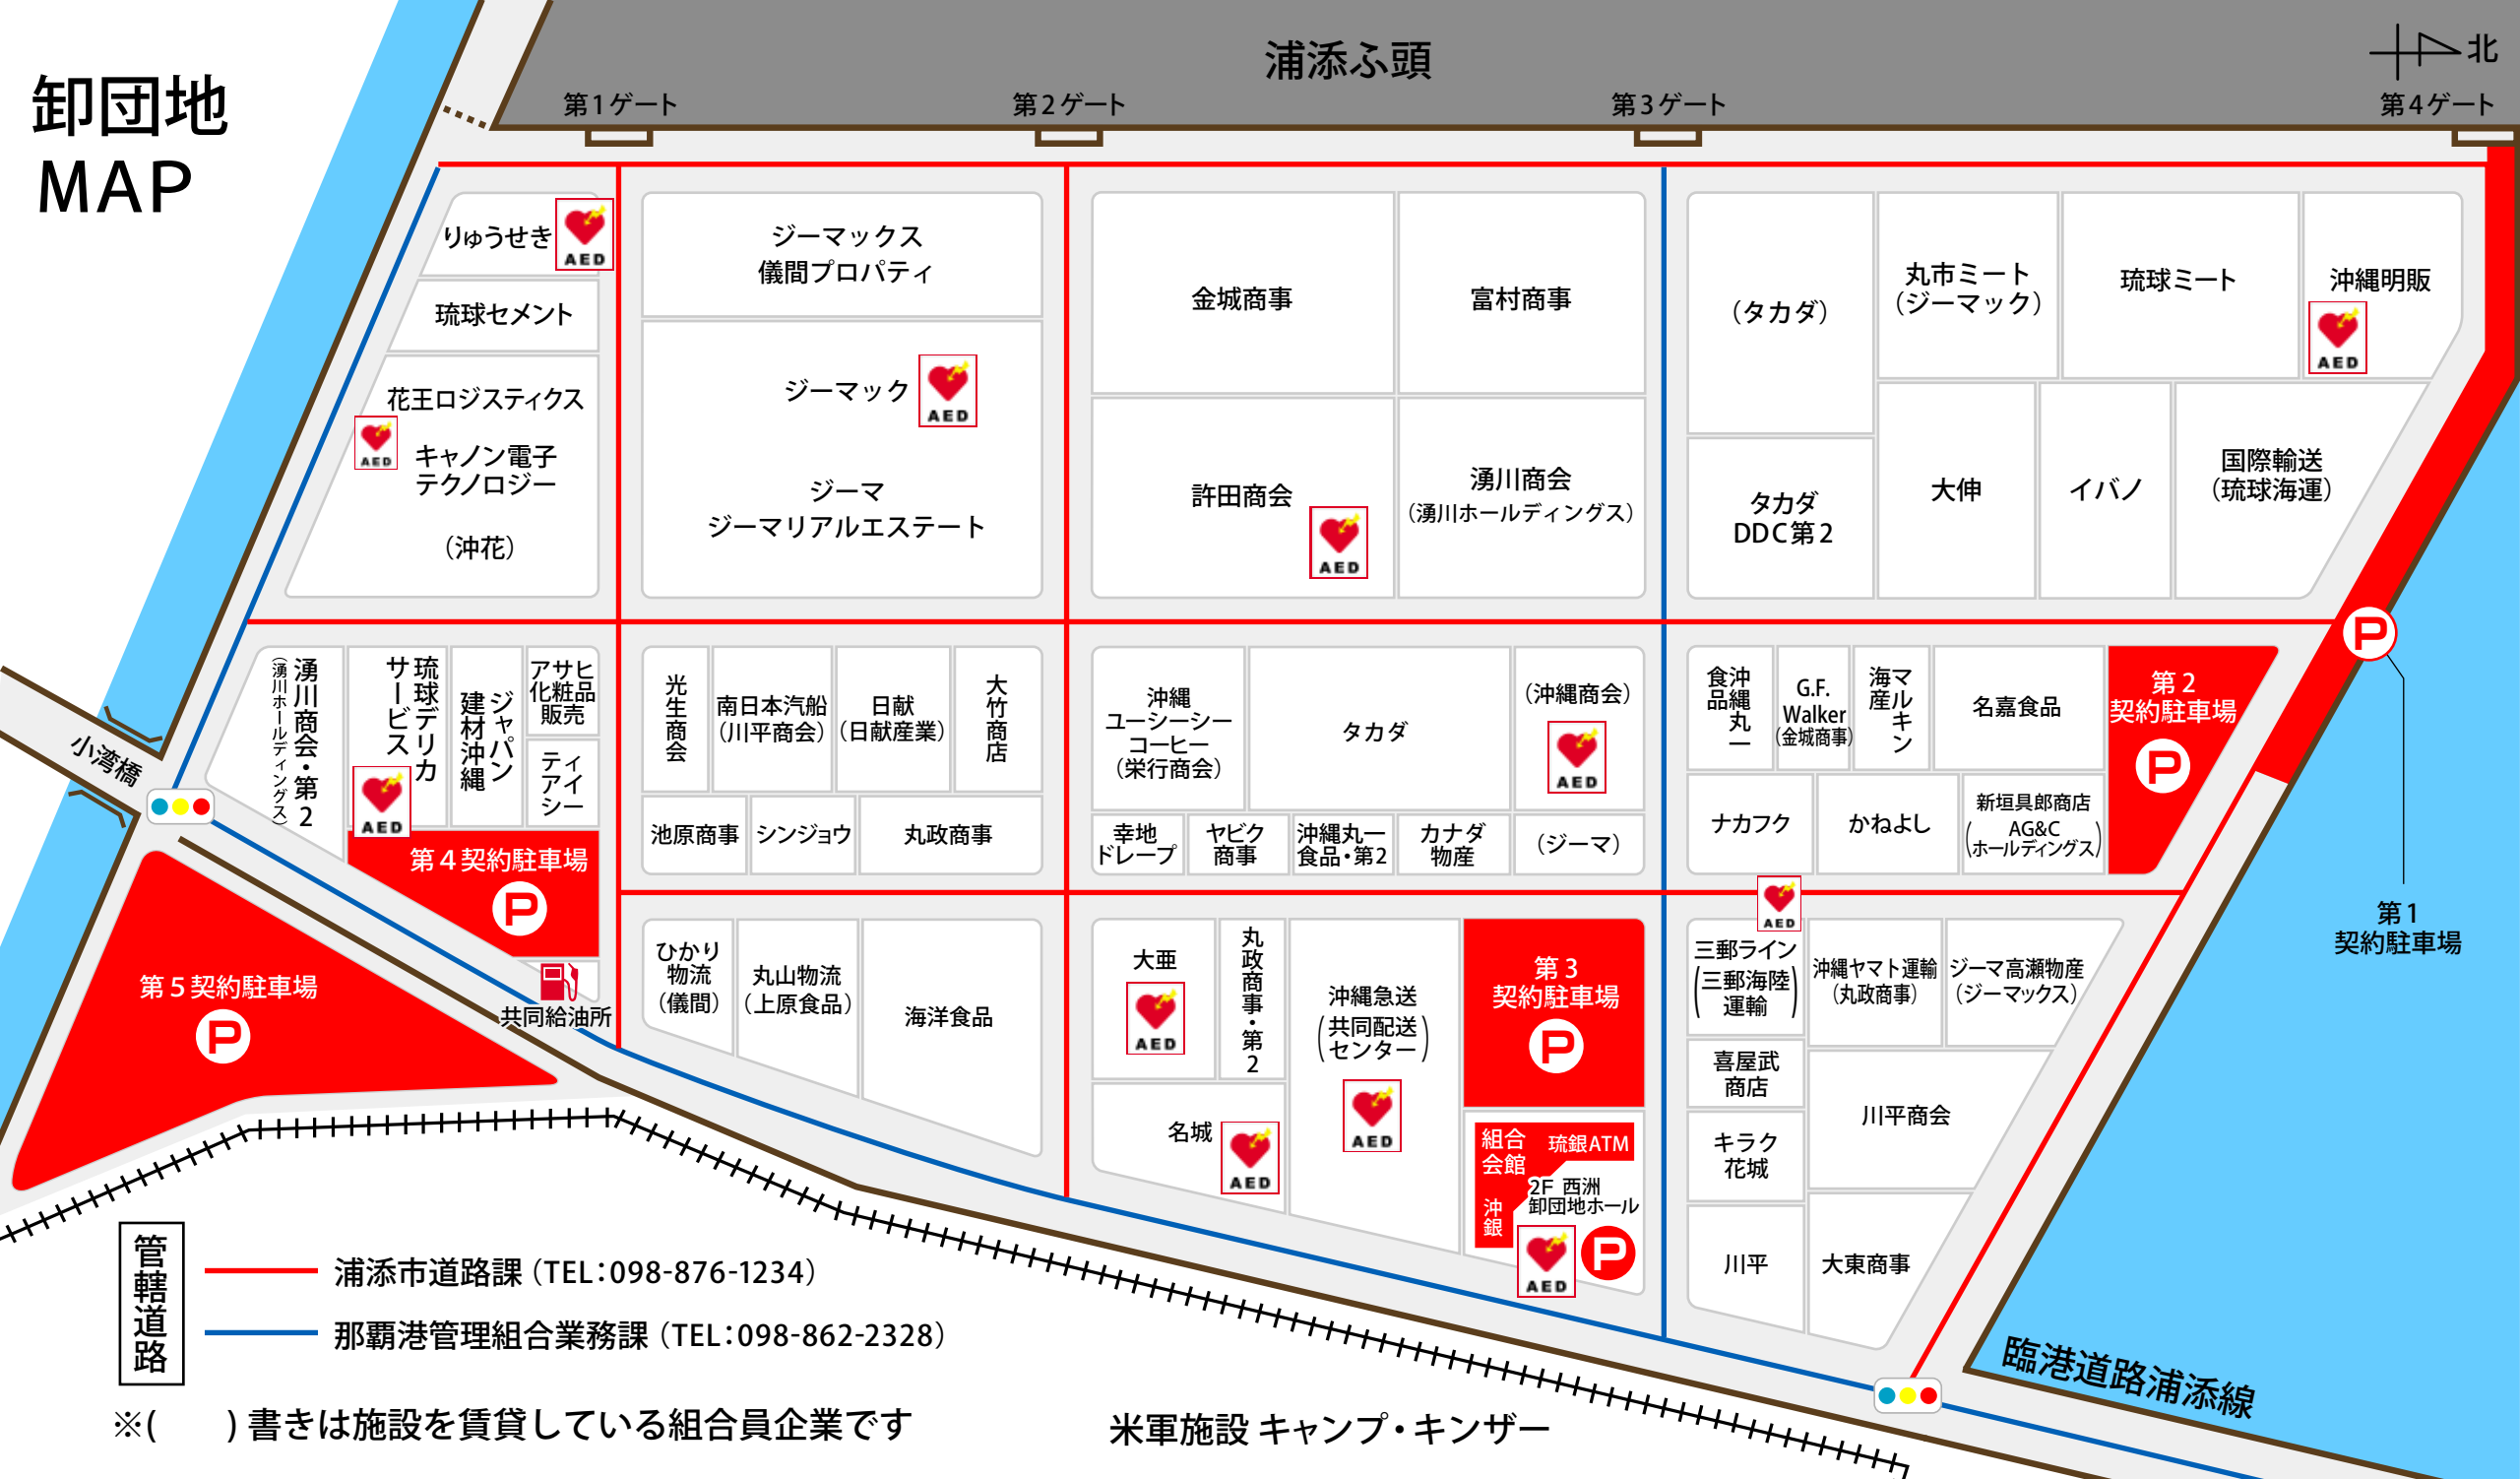

# 卸団地 MAP

## 浦添ふ頭

第1ゲート

第2ゲート

第3ゲート

りゅうせき  
琉球セメント  
花王ロジスティクス  
キャノン電子テクノロジー  
(沖花)

ジーマックス  
儀間プロパティ  
ジーマック  
ジーマ  
ジーマリアルエステート

金城商事  
富村商事  
許田商会  
湧川商会  
(湧川ホールディングス)

(タカダ)  
丸市ミート (ジーマック)  
琉球ミート  
沖縄明販  
タカダ DDC 第2  
大伸  
イバノ  
国際輸送 (琉球海運)

食沖品丸一  
G.F. Walker (金城商事)  
海マル産ルキン  
名嘉食品  
第2 契約駐車場  
ナカフク  
かねよし  
新垣具郎商店 (AG&C ホールディングス)

第5 契約駐車場  
共同給油所

ひかり物流 (儀間)  
丸山物流 (上原食品)  
海洋食品

大亜  
丸政商事・第2  
沖縄急送 (共同配送) センター  
名城  
第3 契約駐車場  
組合会館 琉銀 ATM  
2F 西洲卸団地ホール