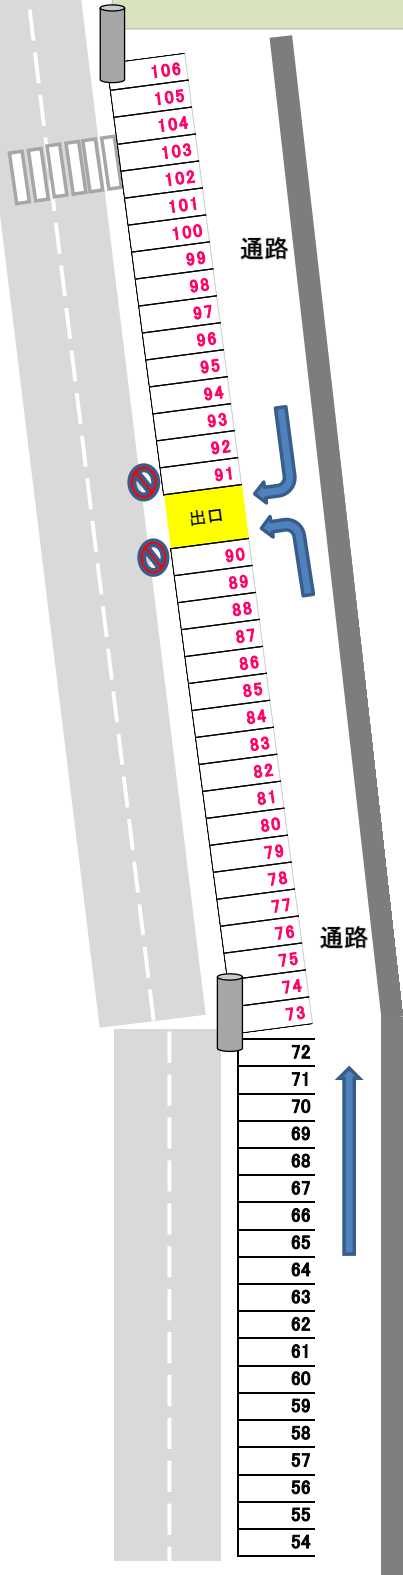

西側

第1契約駐車場(北側海岸沿い西側)
収容106台(普通48台、軽専用58台)

第2
契約駐車場

入口

第1契約
駐車場東側

- 普通車No.25~72は斜めで線引きしており前進で駐車してください。
- 軽専用No.1~24、73~106は、直角で線引きしておりバックで駐車してください。