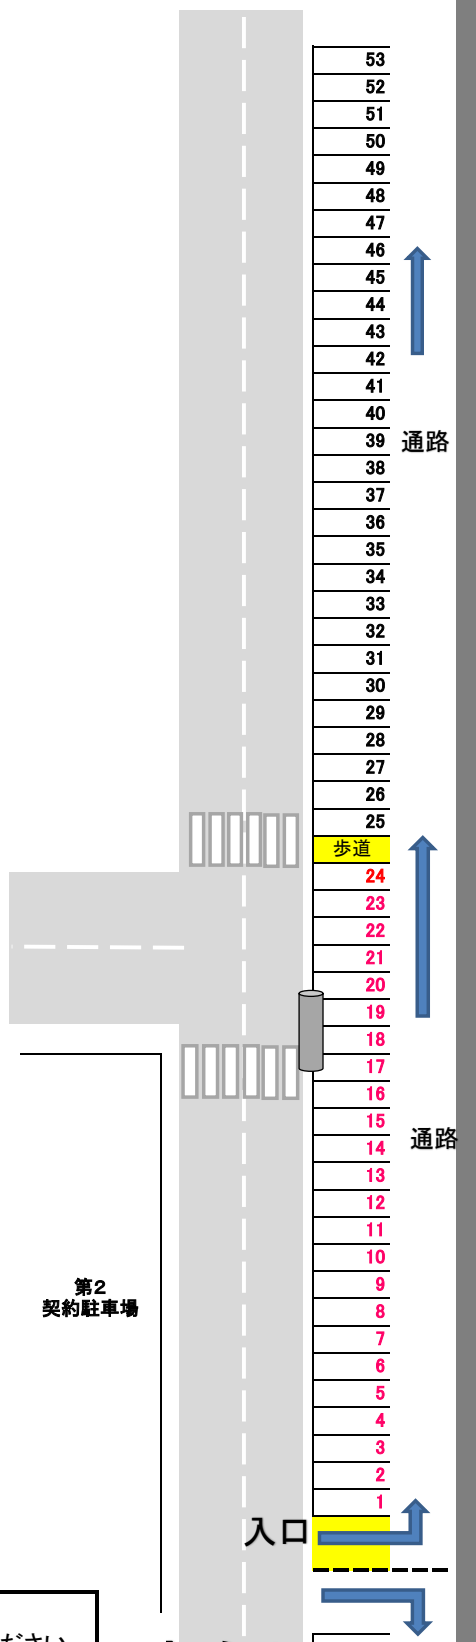

西側

第1契約駐車場(北側海岸沿い西側)
収容106台(普通48台、軽専用58台)

第2
契約駐車場

入口

第1契約
駐車場東側

- 普通車No.25~72は斜めで線引きしており前進で駐車してください。
- 軽専用No.1~24、73~106は、直角で線引きしておりバックで駐車してください。